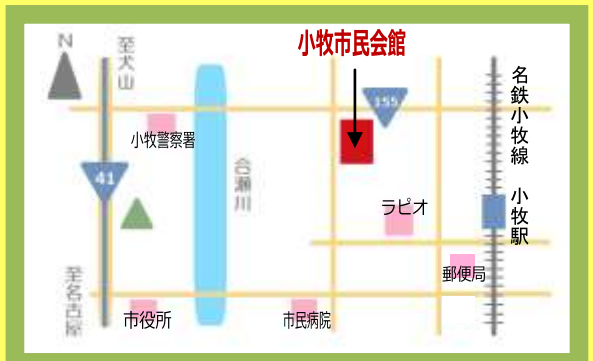

※ お車でご来場の方は市民会館駐車場をご利用ください。